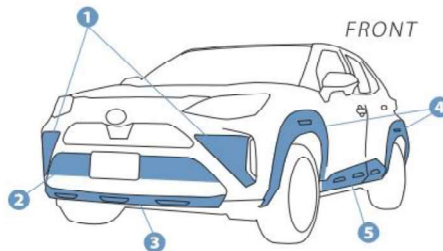

材質/PP(カラー)

05 ドアパネル

材質/PP(カラー)

FRONT

06 リヤバンパーガーニッシュ

材質/PP(カラー)

07 model LM バッジ

材質/ABS