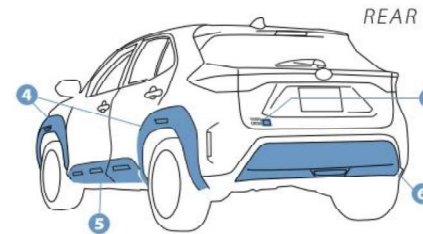

材質/PP(カラー)

05 ドアパネル

材質/PP(カラー)

FRONT

06 リヤバンパーガーニッシュ

材質/PP(カラー)

07 model LM バッジ

材質/ABS